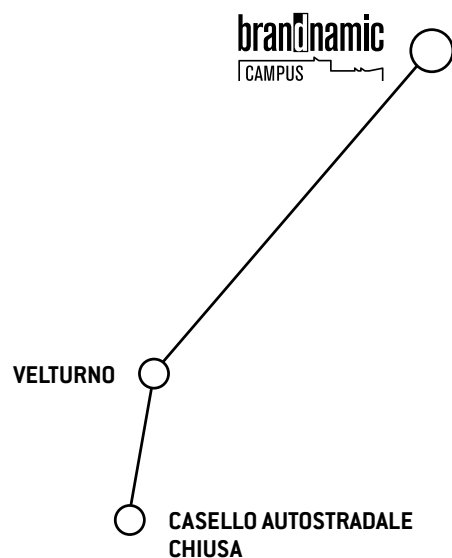

PROVENENDO DA SUD

PER VELTURNO

1

Percorrere l'Autostrada del Brennero A22 e uscire a Chiusa-Val Gardena. Alla rotonda prendere la seconda uscita in direzione Bressanone.

2

Svoltare a sinistra in direzione Bolzano.

3

Dopo 100 m svoltare a destra in direzione Velturino e proseguire per circa 4 km.

4

Giunti in centro a Velturino, svoltare a destra sulla strada principale (direzione Schnauders/Snodres). Proseguire su questa strada per circa 5 km.

5

Dopo il cartello Perera, il Brandnamic Campus è già visibile a sinistra sul pendio. Dopo circa 200 m dalla fermata dell'autobus, imboccare la via a sinistra.

PROVENENDO DA SUD

DA BRESSANONE

1

Percorrere l'Autostrada del Brennero A22 e uscire a Chiusa-Val Gardena. Alla rotonda prendere la seconda uscita in direzione Bressanone.

6

Subito dopo il cartello Perara, imboccare la salita a destra che conduce direttamente al Brandnamic Campus.

A. AUTOSTRADA

B. VAL PUSTERIA

PROVENENDO DA NORD

1A

Percorrere l'Autostrada del Brennero A22 e uscire a Bressanone-Val Pusteria. Dirigersi verso il centro di Bressanone.