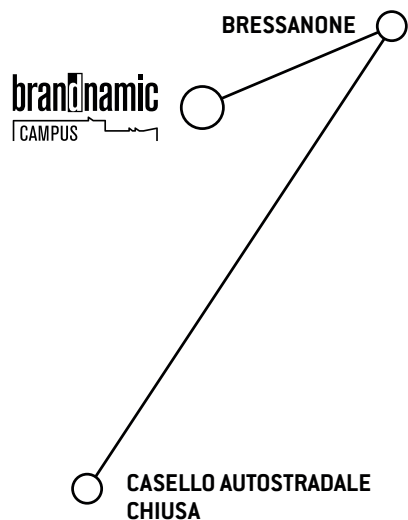

PROVENENDO DA SUD

PER VELTURNO

1

Percorrere l'Autostrada del Brennero A22 e uscire a Chiusa-Val Gardena. Alla rotonda prendere la seconda uscita in direzione Bressanone.

2

Svoltare a sinistra in direzione Bolzano.

3

Dopo 100 m svoltare a destra in direzione Velturino e proseguire per circa 4 km.

4

Giunti in centro a Velturino, svoltare a destra sulla strada principale (direzione Schnauders/Snodres). Proseguire su questa strada per circa 5 km.

5

Dopo il cartello Perera, il Brandnamic Campus è già visibile a sinistra sul pendio. Dopo circa 200 m dalla fermata dell'autobus, imboccare la via a sinistra.

PROVENENDO DA SUD

DA BRESSANONE

1

Percorrere l'Autostrada del Brennero A22 e uscire a Chiusa-Val Gardena. Alla rotonda prendere la seconda uscita in direzione Bressanone.

6

Subito dopo il cartello Perara, imboccare la salita a destra che conduce direttamente al Brandnamic Campus.

A. AUTOSTRADA

B. VAL PUSTERIA

PROVENENDO DA NORD

1A

Percorrere l'Autostrada del Brennero A22 e uscire a Bressanone-Val Pusteria. Dirigersi verso il centro di Bressanone.