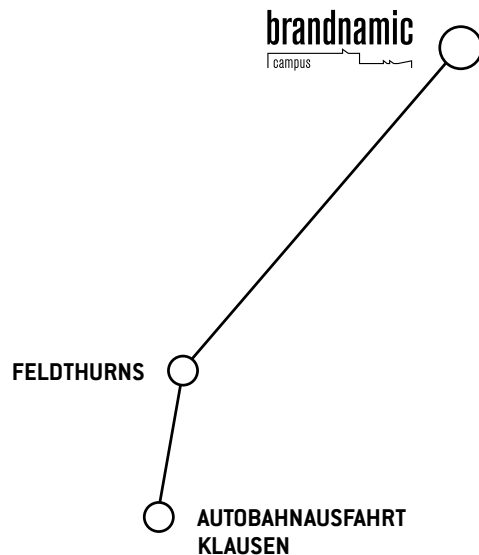

A. AUTOBAHN

B. PUSTERTAL

1A

Die Brennerautobahn A22 bei der Ausfahrt „Brixen-Pustertal“ verlassen und in die Stadt Brixen hineinfahren.

1B

Von der Pustertaler Staatsstraße SS 49 in die Stadt Brixen hineinfahren.

**VON NORDEN
KOMMEND**

2

Den Schildern Richtung Bahnhof Brixen folgen. Beim Kreisverkehr die zweite Ausfahrt Richtung Bahnhof nehmen (Bahnhofstraße).

3

Beim nächsten Kreisverkehr die erste Ausfahrt Richtung Feldthurns nehmen. Durch die Unterführung fahren und dem Streckenverlauf für ca. 3 km folgen.

4

Gleich nach dem Ortsschild „Pairdorf“ geht es schräg nach rechts ab zum Brandnamic Campus.

VON SÜDEN KOMMEND

ÜBER FELDTHURNS

1

Die Brennerautobahn A22 bei der Ausfahrt „Klausen-Gröden“ verlassen. Im Kreisverkehr die zweite Ausfahrt Richtung Brixen nehmen.

2

Links abbiegen und der Straße Richtung Bozen folgen.

3

Nach ca. 100 Metern nach rechts Richtung Feldthurns abbiegen und dem Straßenverlauf für ca. 4 km folgen.

4

Im Zentrum von Feldthurns auf der Hauptstraße bleiben. Für ca. weitere 5 km der Hauptstraße folgen.