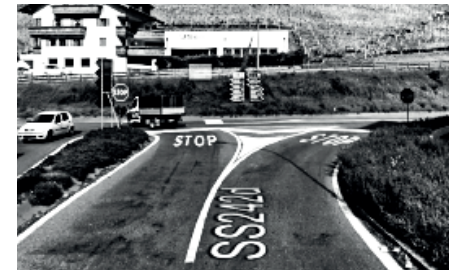

Rechts abbiegen und dem Straßenverlauf Richtung Brixen für ca. 8,5 km folgen.

3