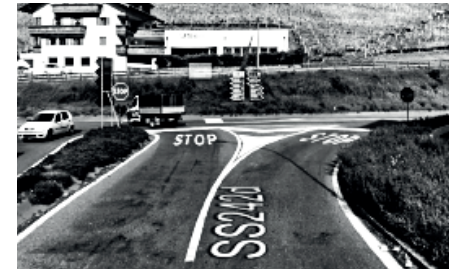

**VON NORDEN
KOMMEND**

2

Den Schildern Richtung Bahnhof Brixen folgen. Beim Kreisverkehr die zweite Ausfahrt Richtung Bahnhof nehmen (Bahnhofstraße).

3

Beim nächsten Kreisverkehr die erste Ausfahrt Richtung Feldthurns nehmen. Durch die Unterführung fahren und dem Streckenverlauf für ca. 3 km folgen.

4

Gleich nach dem Ortsschild „Pairdorf“ geht es schräg nach rechts ab zum Brandnamic Campus.

VON SÜDEN KOMMEND

ÜBER FELDTHURNS

1

Die Brennerautobahn A22 bei der Ausfahrt „Klausen-Gröden“ verlassen. Im Kreisverkehr die zweite Ausfahrt Richtung Brixen nehmen.

2

Links abbiegen und der Straße Richtung Bozen folgen.

3

Nach ca. 100 Metern nach rechts Richtung Feldthurns abbiegen und dem Straßenverlauf für ca. 4 km folgen.

4

Im Zentrum von Feldthurns auf der Hauptstraße bleiben. Für ca. weitere 5 km der Hauptstraße folgen.

5

Nach dem Ortsschild „Pairedorf“ ist der Brandnamic Campus bereits links zu sehen. Ca. 200 m nach der Bushaltestelle scharf nach links abbiegen.

VON SÜDEN KOMMEND

ÜBER BRIXEN

1

Die Brennerautobahn A22 bei der Ausfahrt „Klausen-Gröden“ verlassen. Im Kreisverkehr die zweite Ausfahrt Richtung Brixen nehmen.